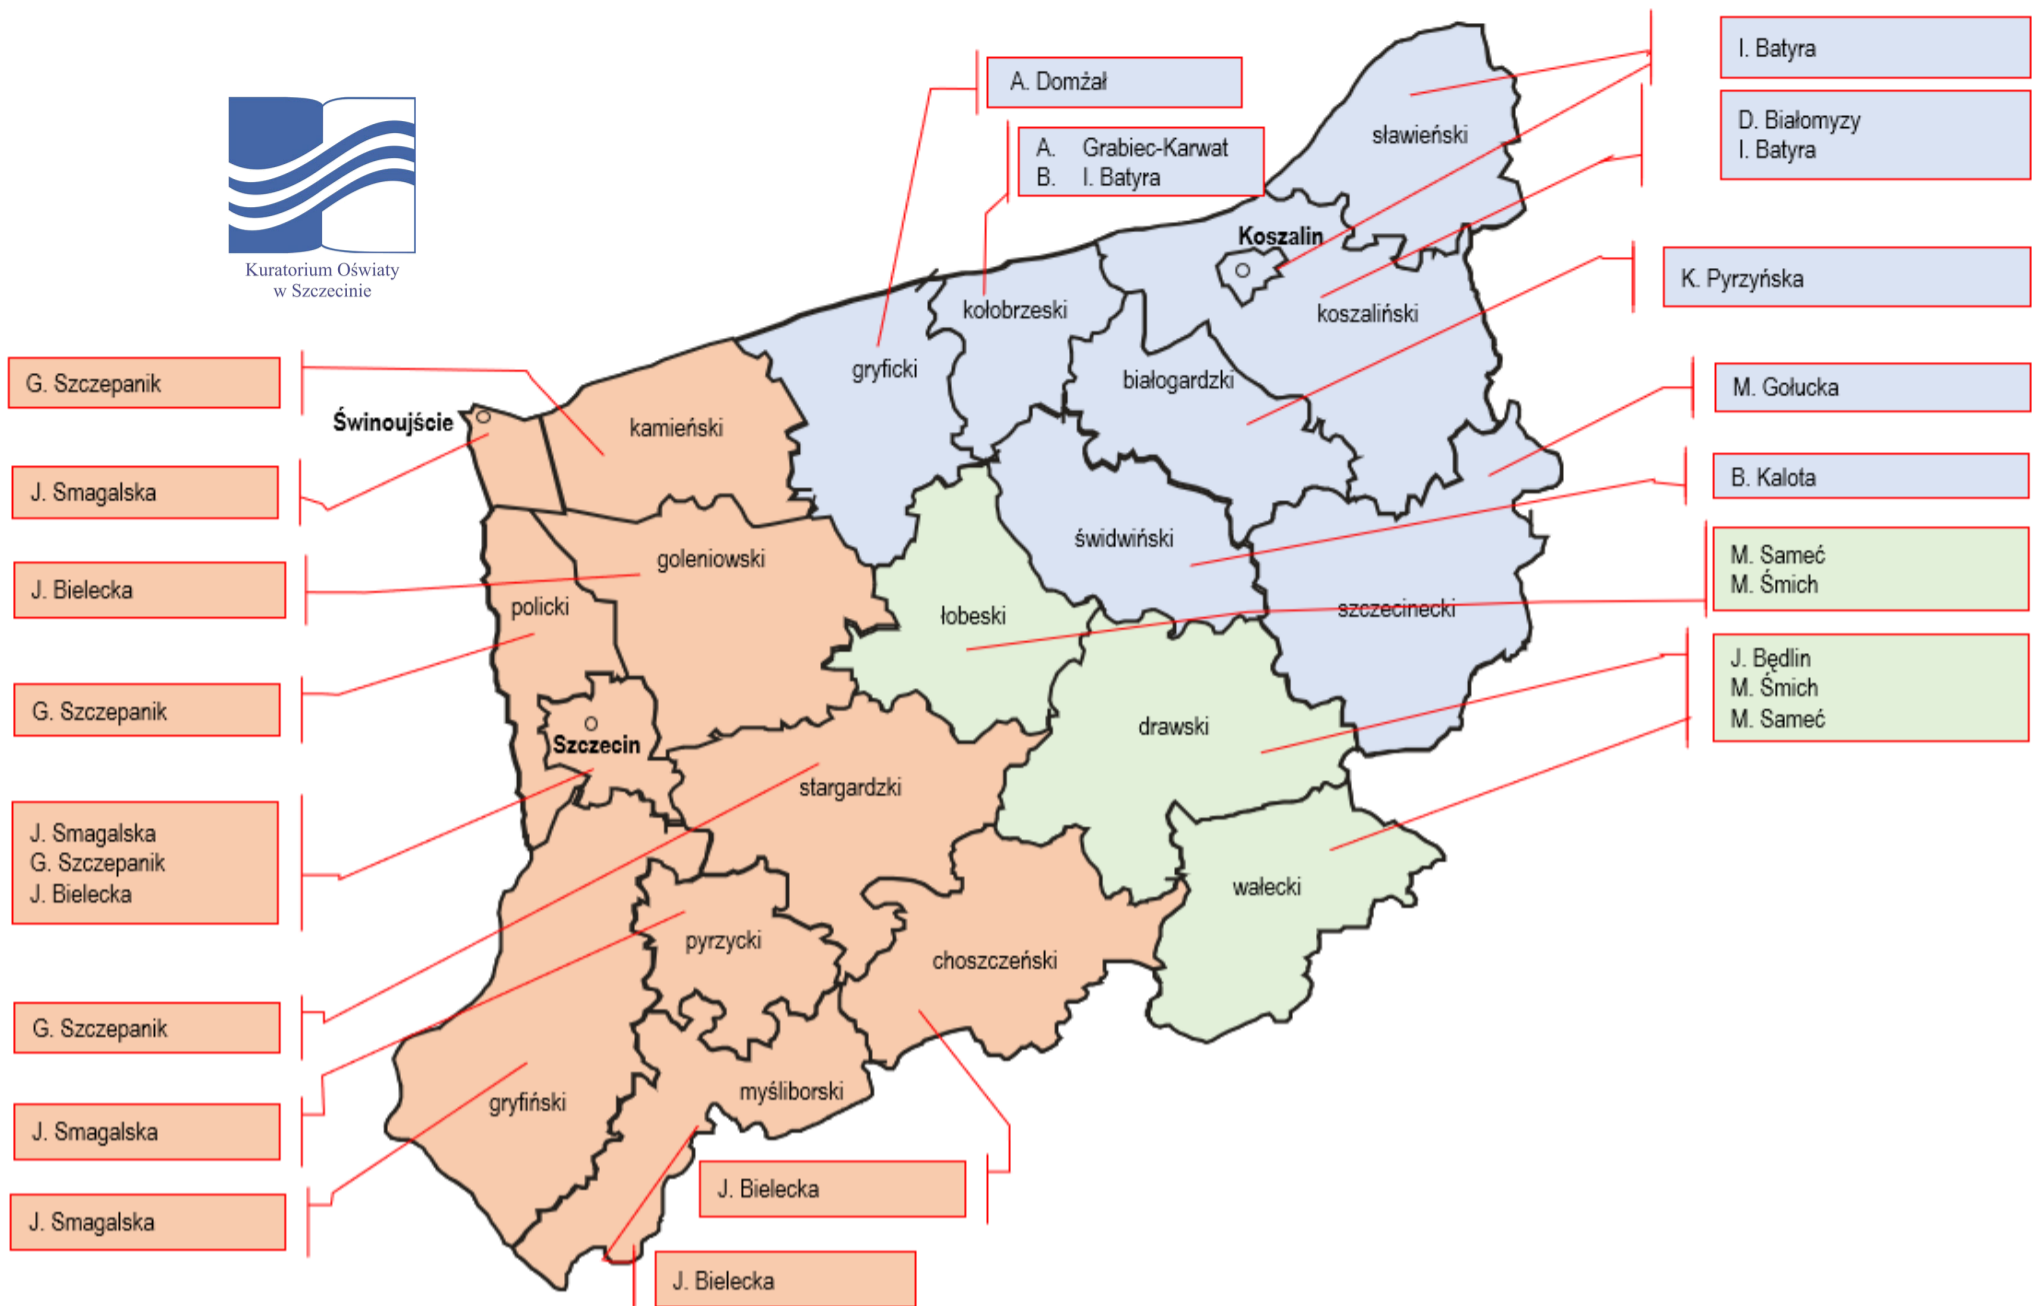

KSZTAŁCENIE BRANŻOWE PUBLICZNE PODZIAŁ TERYTORIALNY

Kuratorium Oświaty
w Szczecinie

KSZTAŁCENIE NIEPUBLICZNE PODZIAŁ TERYTORIALNY

Powiaty podlegające Kuratorium Oświaty w Szczecinie

Wizytator	Nadzorowane jednostki	Teren
Alina Sukiennicka	szkoły podstawowe	gmina miasto Szczecin
	technika i szkoły branżowe	kamieński, policki, goleniowski, stargardzki, gryfiński, pyrzycki, choszczeński, myśliborski, miasto Szczecin oraz miasto Świnoujście
	szkoły podstawowe	miasto Szczecin, choszczeński, gryfiński
Agnieszka Mastalerz-Madej	licea ogólnokształcące	myśliborski, kamieński, policki, goleniowski, stargardzki, gryfiński, pyrzycki, choszczeński, miasto Szczecin oraz miasto Świnoujście
	punkty przedszkolne i przedszkola	gmina miasto Szczecin, choszczeński, gryfiński
Wojciech Kowalczyk	punkty przedszkolne i przedszkola, szkoły policealne	kamieński, policki, goleniowski, stargardzki, gryfiński, pyrzycki, choszczeński, myśliborski, miasto Świnoujście
	szkoły policealne	kamieński, policki, goleniowski, stargardzki, gryfiński, pyrzycki, choszczeński, myśliborski, miasto Szczecin, miasto Świnoujście
Jolanta Bielecka	placówki kształcenia ustawicznego bez szkół	kamieński, policki, goleniowski, stargardzki, gryfiński, pyrzycki, choszczeński, myśliborski, gmina miasto Szczecin oraz miasto Świnoujście
	szkoły podstawowe	kamieński, policki, goleniowski, stargardzki, gryfiński, pyrzycki, choszczeński, myśliborski, miasto Świnoujście