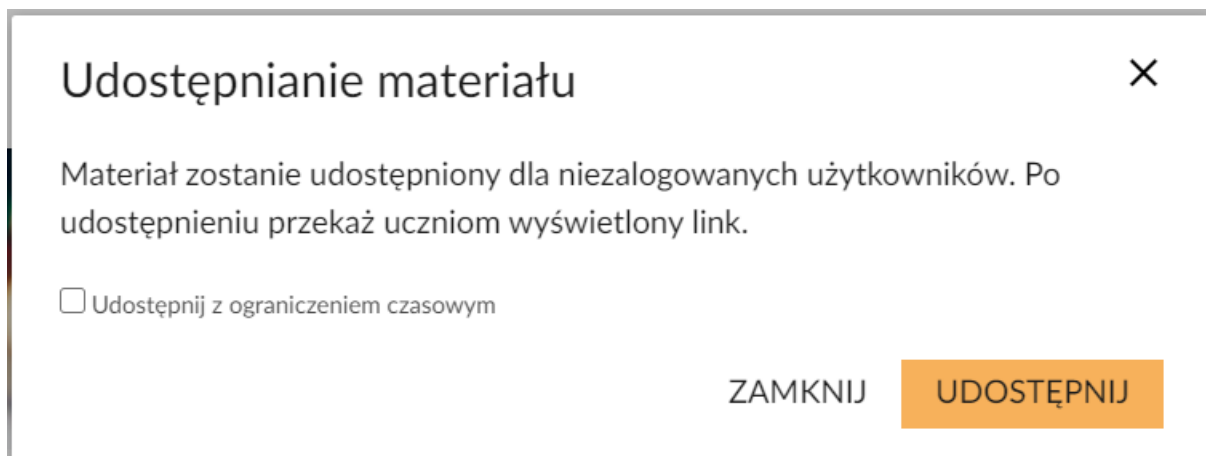

# Instrukcja uzyskania linku do Relacji

Aby uzyskać link do Relacji utworzonej w Kreatorze dostępnym na Zintegrowanej Platformie Edukacyjnej należy, po zakończeniu pracy, udostępnić materiał poprzez kliknięcie w pomarańczową strzałkę znajdującą się w prawym górnym rogu Kreatora.

Pojawi się okienko wyboru trybu udostępnienia. Należy wybrać opcję „Pokaż materiał bez logowania”.

**Nie należy** zaznaczać pola „Udostępnij z ograniczeniem czasowym”.

Po kliknięciu UDOSTĘPNIJ pojawi się link do utworzonej Relacji. Link należy skopiować i przesłać w zgłoszeniu do konkursu.