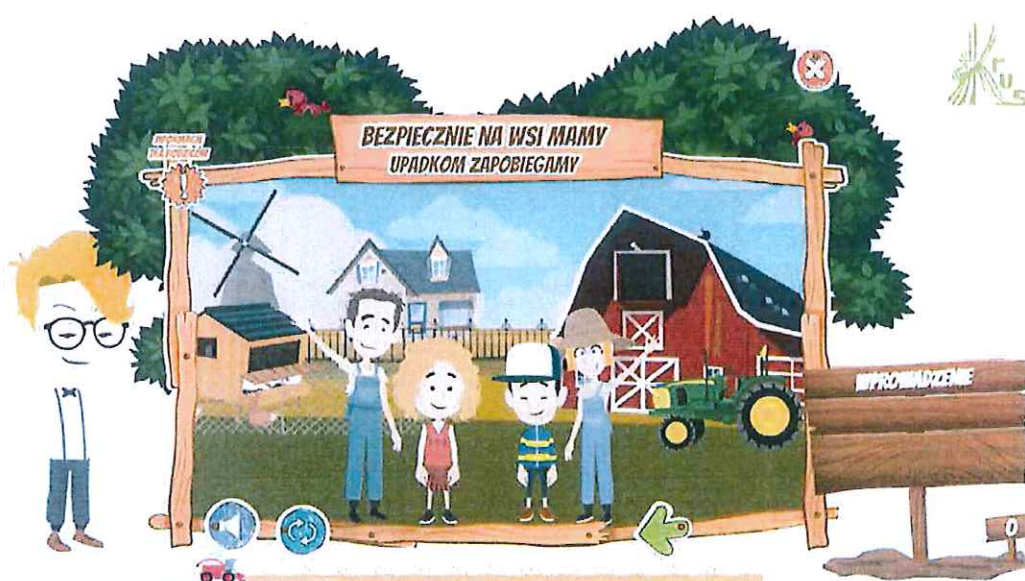

Kasa Rolniczego Ubezpieczenia Społecznego

KURS E-LEARNINGOWY DLA DZIECI „BEZPIECZNIE NA WSI MAMY – UPADKOM ZAPOBIEGAMY”

Kurs e-learningowy dla dzieci „Bezpiecznie na wsi mamy – upadkom zapobiegamy” w nowoczesnej formie przybliży najmłodszym mieszkańcom wsi obecne w gospodarstwach rolnych zagrożenia wypadkowe, a także uczy prawidłowych zachowań podczas przebywania na terenie obejścia. Podzielny jest na trzy części: *Maszyny i narzędzia*, *Zwierzęta* oraz *Siedlisko*, a każda z nich zawiera zagadki i quizy, dzięki którym łatwiej jest przyswoić wiedzę na temat bezpieczeństwa dzieci w środowisku wiejskim. Na zakończenie zapraszamy do rozwiązania testu końcowego, po którym można wydrukować certyfikat potwierdzający ukończenie szkolenia.

Szkolenie znajduje się na stronie internetowej Kasy Rolniczego Ubezpieczenia Społecznego oraz pod linkiem <https://prewencja.krus.gov.pl/>